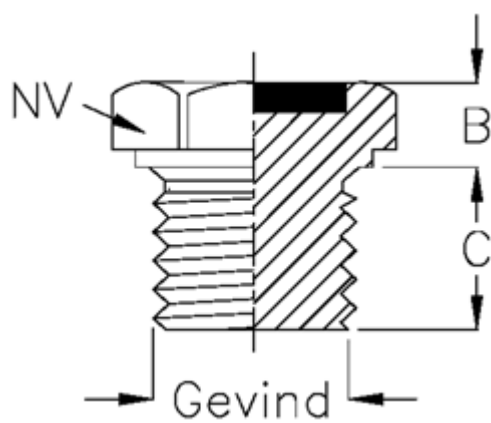

Varenummer: 21320467B
Beskrivelse: Aftapningsprop
Type 32A G 3/8 ET.B (aftapning blå)

Mål

B = 7
C = 10
Gevind = 3/8 GAS
NV = 22